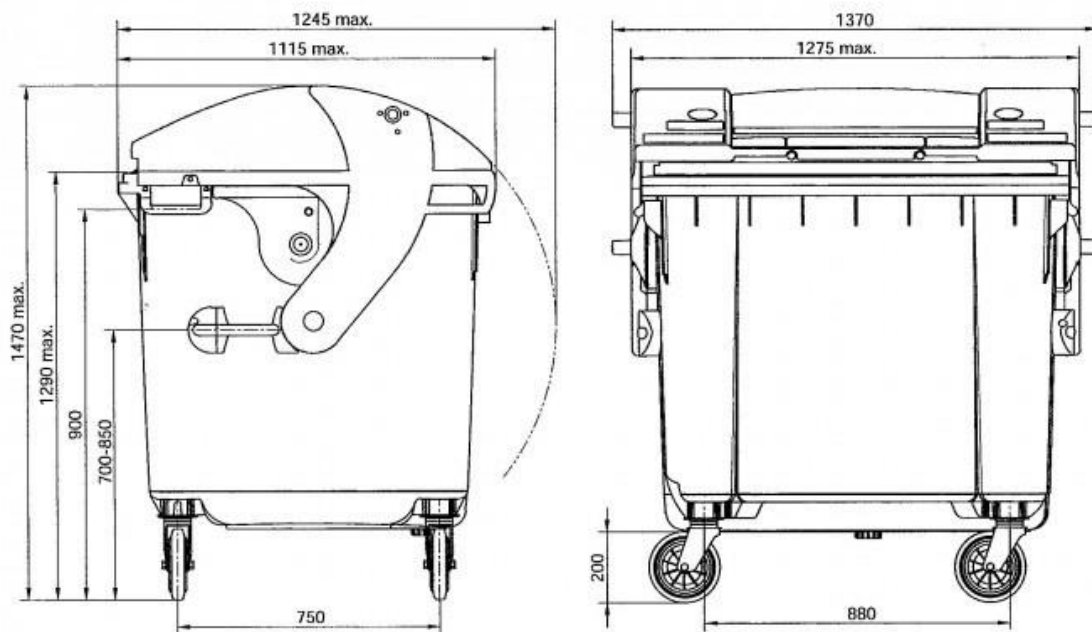

Rozměry - hmotnosti - normy

- **Objem:** 1100 litrů
- **Čistá hmotnost:** cca. 65 kg
- **Maximální zatížení:** 440 kg
- **Povolená celková hmotnost:** 510 kg

Všechny rozměry jsou podle normy EN 840